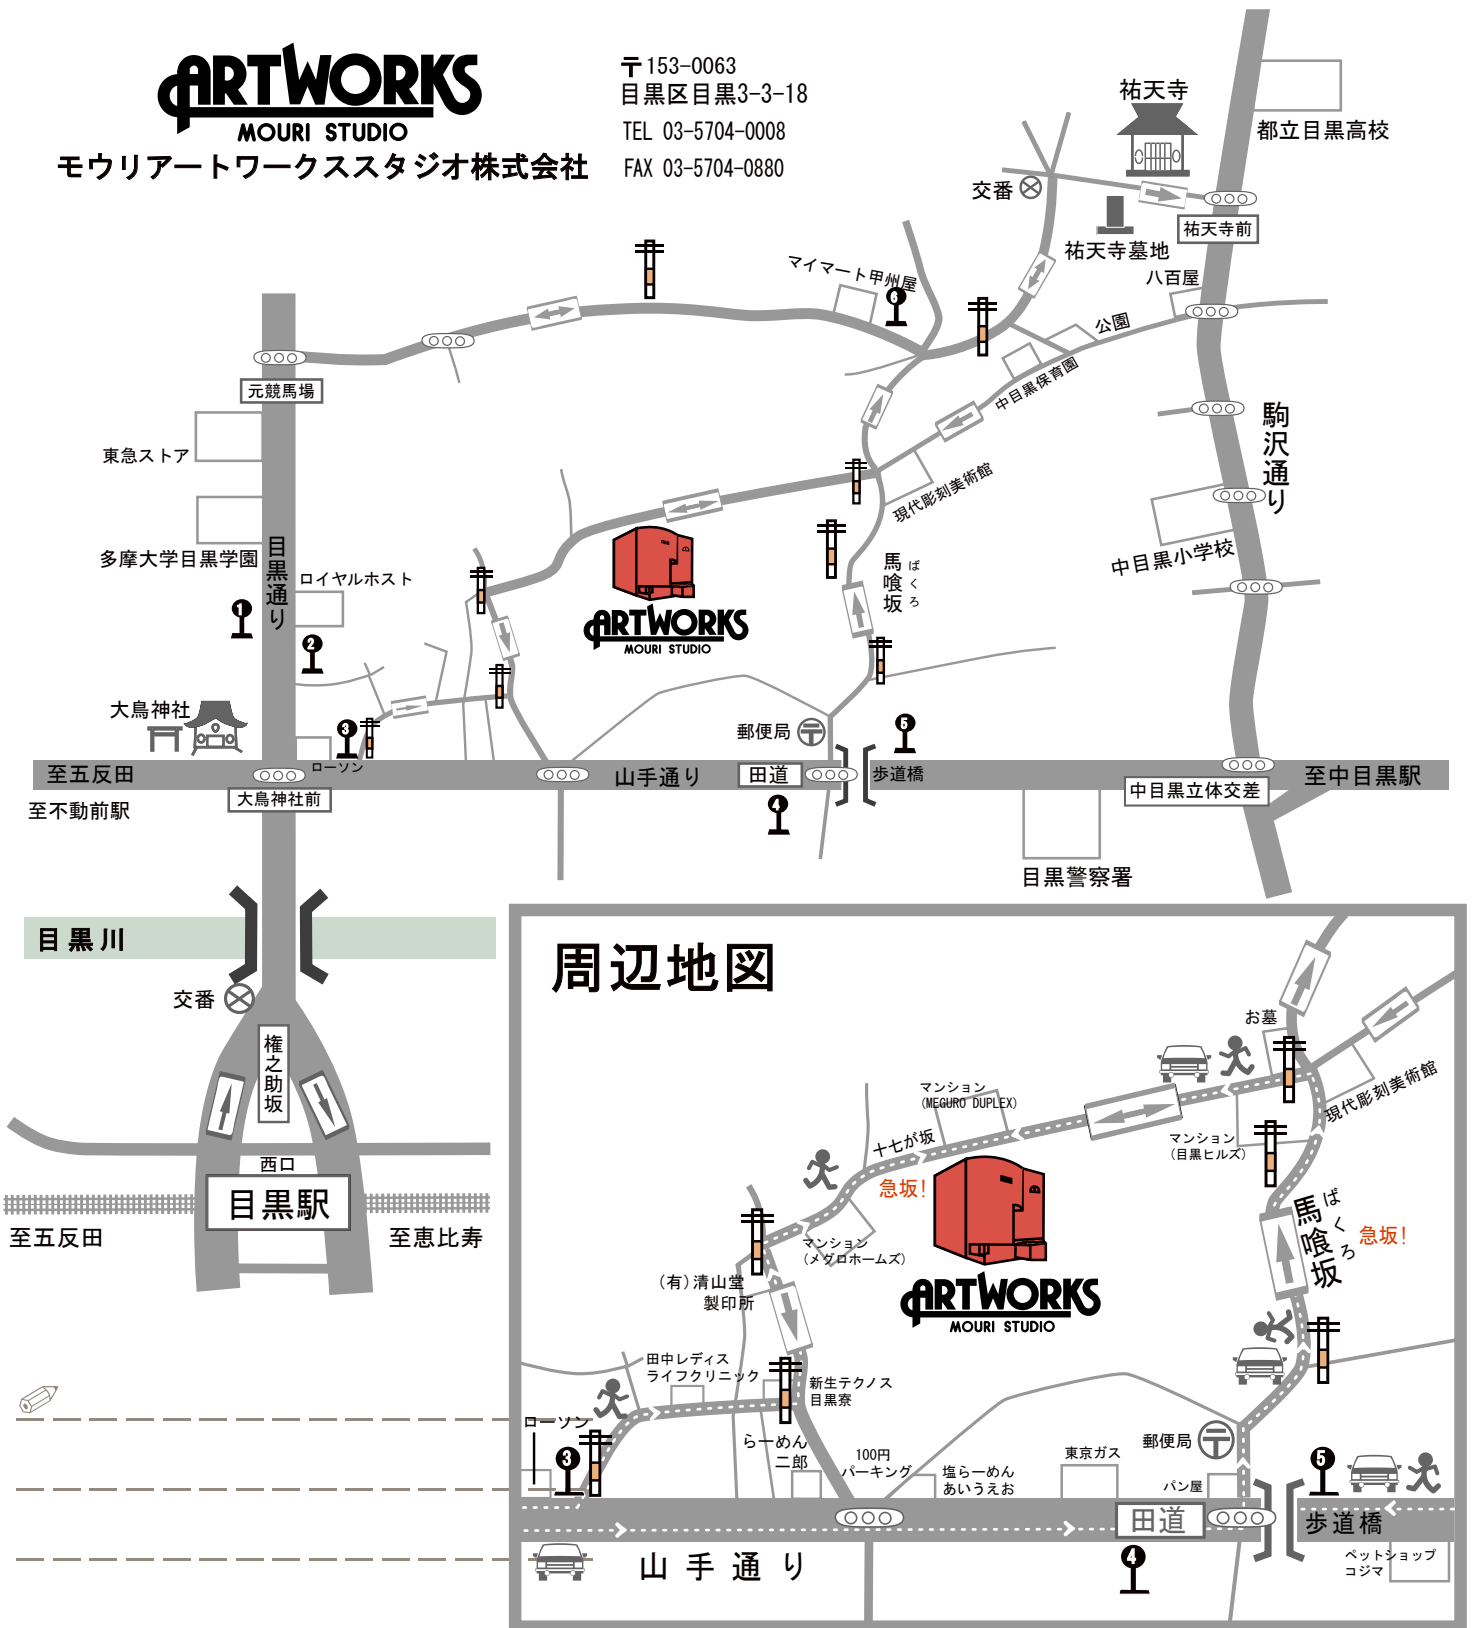

ARTWORKS

MOURI STUDIO

モウリアートワークススタジオ株式会社

〒153-0063
目黒区目黒3-3-18
TEL 03-5704-0008
FAX 03-5704-0880

- バス** 大鳥神社前より 徒歩5分
- ① (JR目黒駅~大岡山小学校行 黒01)
 - (" ~二子玉川園行 黒02)
 - (" ~三軒茶屋行 黒06)
- ② 目黒行
- ③ 渋谷行
- 田道小学校前より 徒歩5分
- ④ 大井町行 五反田行
 - ⑤ 渋谷行
- 電車** JR目黒駅より 徒歩15分

※車でお越しの方は一方通行にご注意ください。(駐車場のご利用は、先着順となっております。)

POINT : 山手通りより 田道の交差点(歩道橋有)を曲がり、馬喰坂(急坂)をのぼります。のぼりはじめて最初の十字路口(見落とさないように注意!)を左折、そのまますすぐ200Mほど行くと左手にございます。

駒沢通りより 中目黒立体交差を超え、4つ目の信号(八百屋の角)を左折、細い一方通行の道を直進してください。